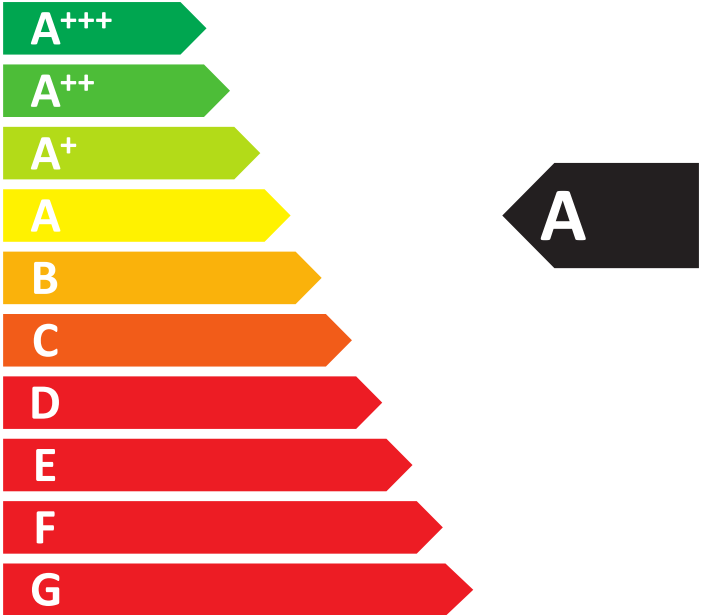

# ENERG

енергия · ενεργεια

Liebherr

EWTgw

1683\_998506151

ENERGIA · ЕНЕРГИЯ · ΕΝΕΡΓΕΙΑ  
ENERGIJA · ENERGY · ENERGIE  
ENERGI

**145**  
kWh/annum

**x33**

**34** dB

2010/1060